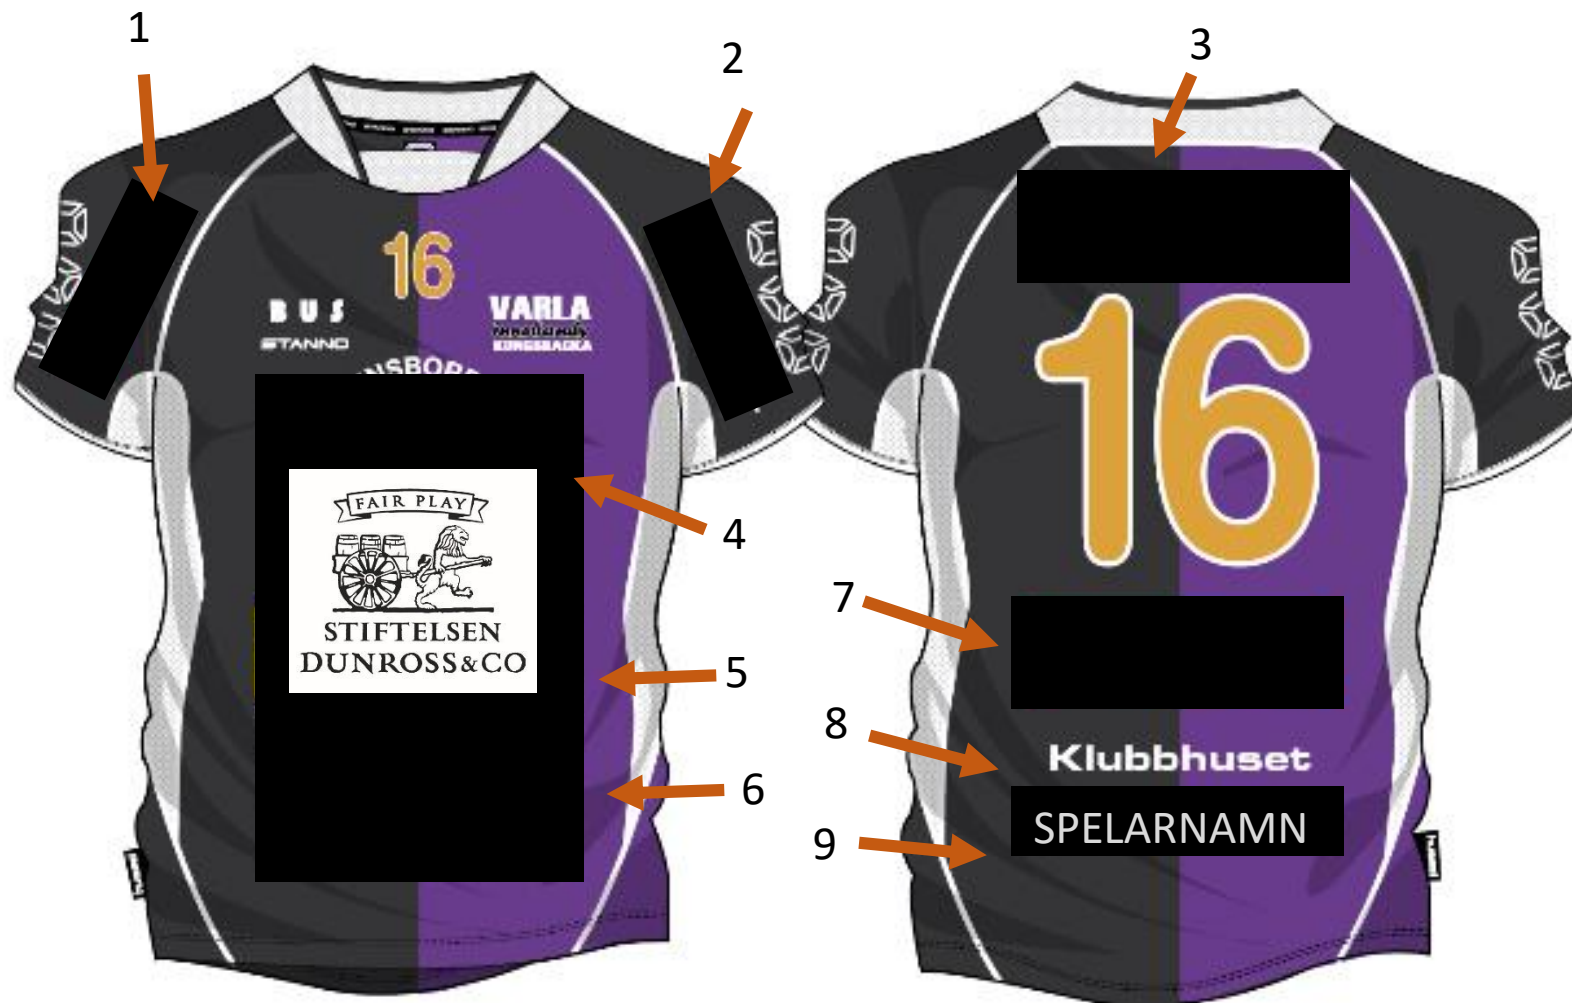

POSITIONER:

1. X10D – 3x 5000
2. X10D – 3x 5000
3. Tom – 3x 15000
4. Alpi – 3x 15000
5. Dunross (enl. Avtal)
6. Tom – 3x 15000
7. Tom – 3x 15000
8. Klubbhuset (enl. Avtal)
9. Spelarnamn (efternamn)

**COMFORT**   
ADERBYS RÖR AB